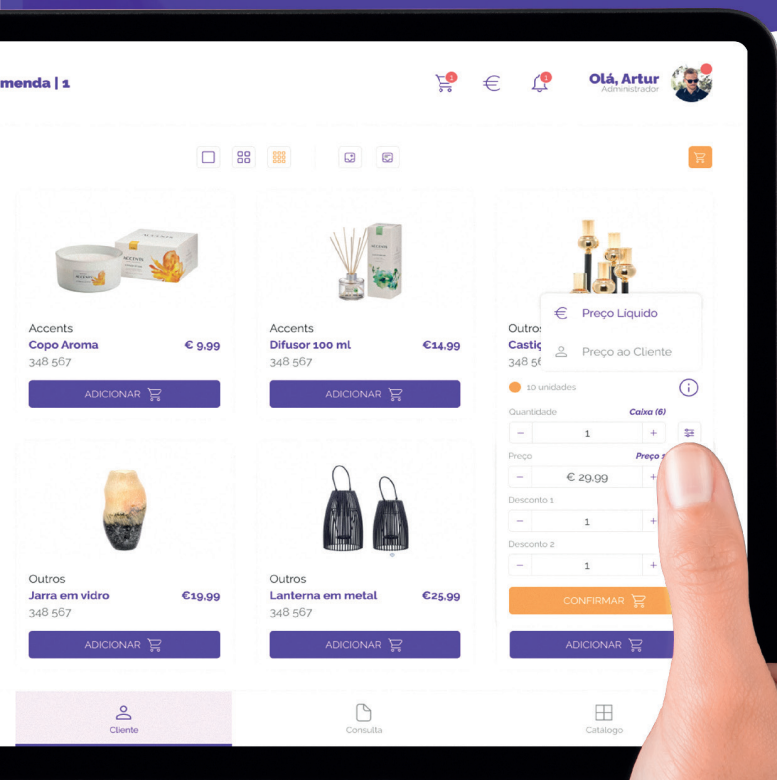

webincode

Soluções
perfeitamente
integradas para
o seu **negócio.**

 sales

 web

 logys

Catálogo digital integrado com o seu software de gestão.

Reduza os recursos alocados ao suporte administrativo aos vendedores com este sistema de automação de força de vendas.

Vantagens

- ✓ Integração com o seu ERP
- ✓ Verificar stocks e preços
- ✓ Realizar encomendas e recibos
- ✓ Registrar visitas a clientes
- ✓ Imprimir documentos

Disponível em

A montra
do seu negócio
na palma
da sua mão.

Integração com
os melhores ERP's
do mercado.

Dashboard

- Objetivo de vendas
- Consulta conta-corrente
- Produtos mais vendidos
- Registo e consulta de visitas
- Indicadores de desempenho
- Prazo médio de recebimento
- Conta-corrente global