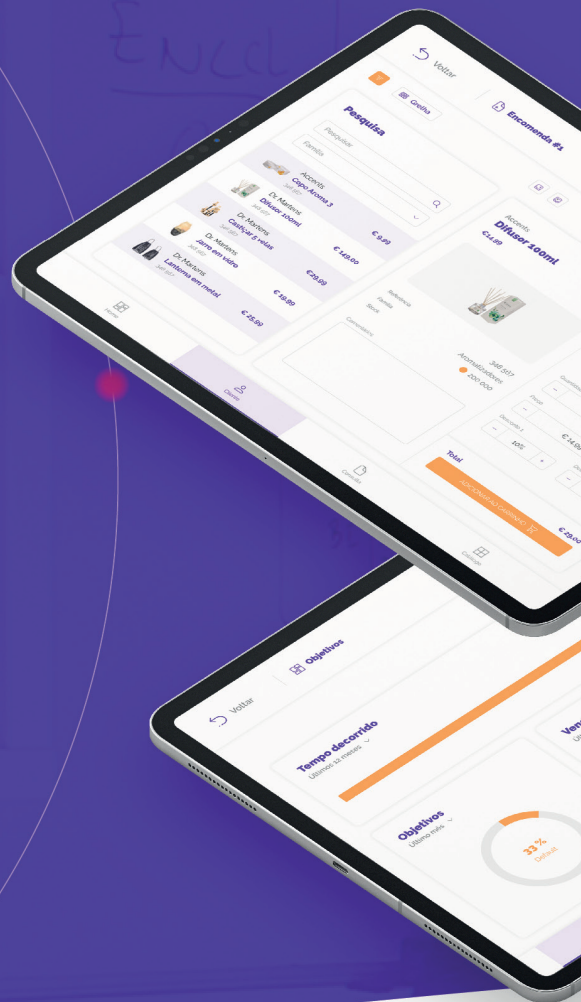

webincode

Soluções
perfeitamente
integradas para
o seu **negócio.**

 sales

 web

 logys

Catálogo digital integrado com o seu software de gestão.

Reduza os recursos alocados ao suporte administrativo aos vendedores com este sistema de automação de força de vendas.

Vantagens

- ✓ Integração com o seu ERP
- ✓ Verificar stocks e preços
- ✓ Realizar encomendas e recibos
- ✓ Registrar visitas a clientes
- ✓ Imprimir documentos

Disponível em

A montra
do seu negócio
na palma
da sua mão.

Integração com
os melhores ERP's
do mercado.

Dashboard

- Objetivo de vendas
- Consulta conta-corrente
- Produtos mais vendidos
- Registo e consulta de visitas
- Indicadores de desempenho
- Prazo médio de recebimento
- Conta-corrente global

Catálogo

- Imagens de produtos
- Encomendas por catálogo
- Fichas técnicas
- Histórico de cliente
- Preços por cliente
- Validação de pricing e campanhas

Clientes

- Pesquisa rápida
- Localização GPS
- Fechos de caixa
- Consulta de histórico
- Indicadores de desempenho
- Visitas