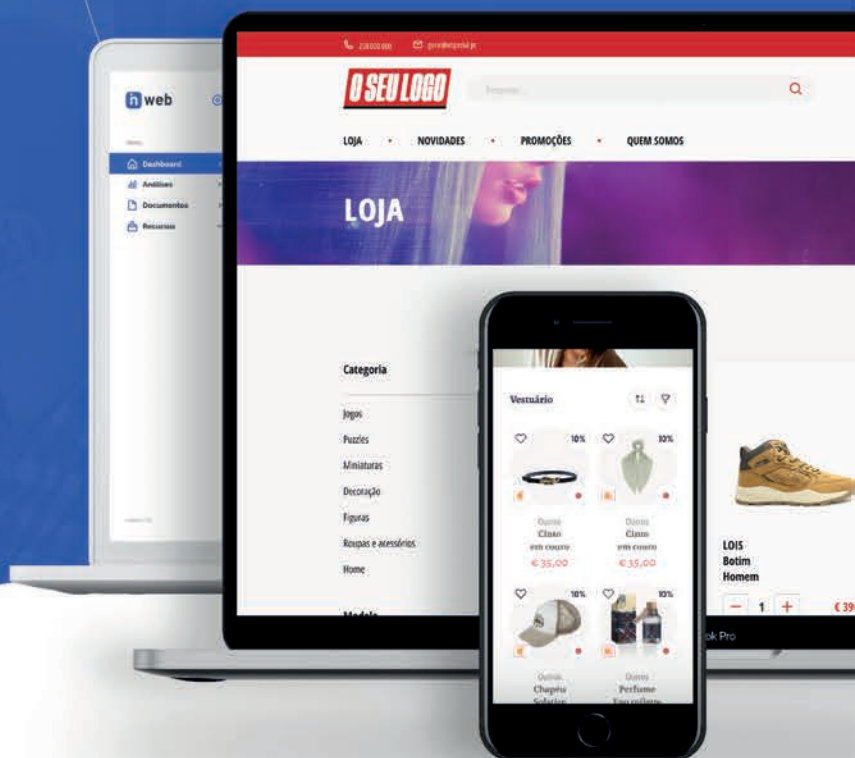

webincode

Soluções
perfeitamente
integradas para
o seu **negócio.**

 sales

 web

 logys

A solução mais integrada do mercado.

Reduza significativamente o tempo e recursos alocados a tarefas administrativas na gestão da sua loja on-line.