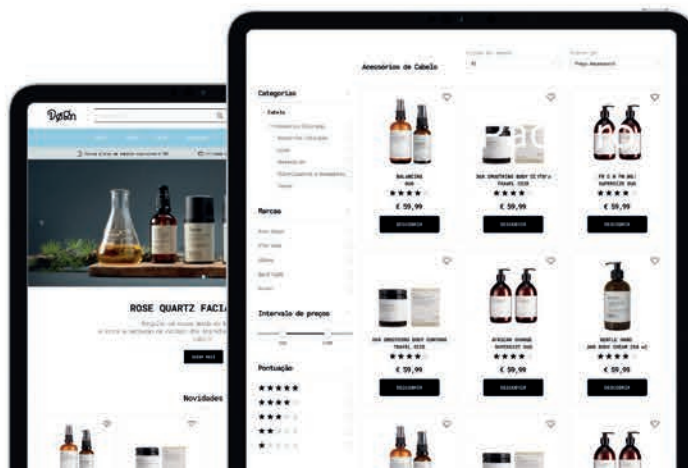

Vantagens

- ✓ Gestão de websites institucionais, B2C e B2B
- ✓ Integração total com o seu ERP
- ✓ Gateways de pagamento
- ✓ Integração com transportadoras
- ✓ Integração com marketplaces
- ✓ Validação de pricing e campanhas
- ✓ Vouchers
- ✓ Circuito de devolução
- ✓ SEO e integração com redes sociais

Analises de vendas

Consulta de documentos

CRM

E-mail Marketing

SMS Marketing

webincode

Soluções
que agilizam
a **gestão.**

Entre em contato: